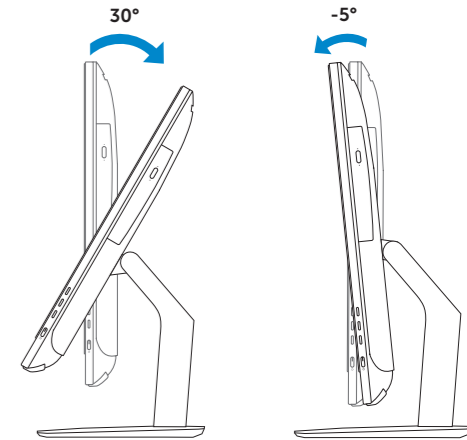

Tilt

Miring | Eğim | Xoay nghiêng | مائل

1. Mikrofon (pada komputer dengan tampilan layar sentuh saja)
2. Mikrofon (pada komputer dengan tampilan non-layar sentuh saja)
3. Lampu status kamera
4. Kamera
5. Pembaca kartu media
6. Port USB 3.0 (2)
7. Port headset
8. Label Tag Servis
9. Label regulatori

10. Port adaptor daya
11. Port jaringan
12. Port USB 2.0 (2)
13. Port HDMI-out (Inspiron 24-3455 saja)
14. Port Audio-out
15. Tombol daya
16. Tombol mematikan layar
17. Tombol kontrol kecerahan (2)
18. Drive optik (opsional)

1. Micrô (chỉ có ở máy tính với màn hình cảm ứng)
2. Micrô (chỉ có ở máy tính với màn hình không phải cảm ứng)
3. Đèn trạng thái camera
4. Camera
5. Khe đọc thẻ nhớ
6. Cổng USB 3.0 (2)
7. Cổng tai nghe
8. Nhãn Thẻ bảo trì
9. Nhãn quy định

10. Cổng bộ chuyển đổi nguồn điện
11. Cổng mạng
12. Cổng USB 2.0 (2)
13. Cổng xuất HDMI (chỉ có ở Inspiron 24-3455)
14. Cổng xuất âm thanh
15. Nút nguồn
16. Nút tắt màn hình
17. Nút điều chỉnh độ sáng (2)
18. Ổ đĩa quang (tùy chọn)